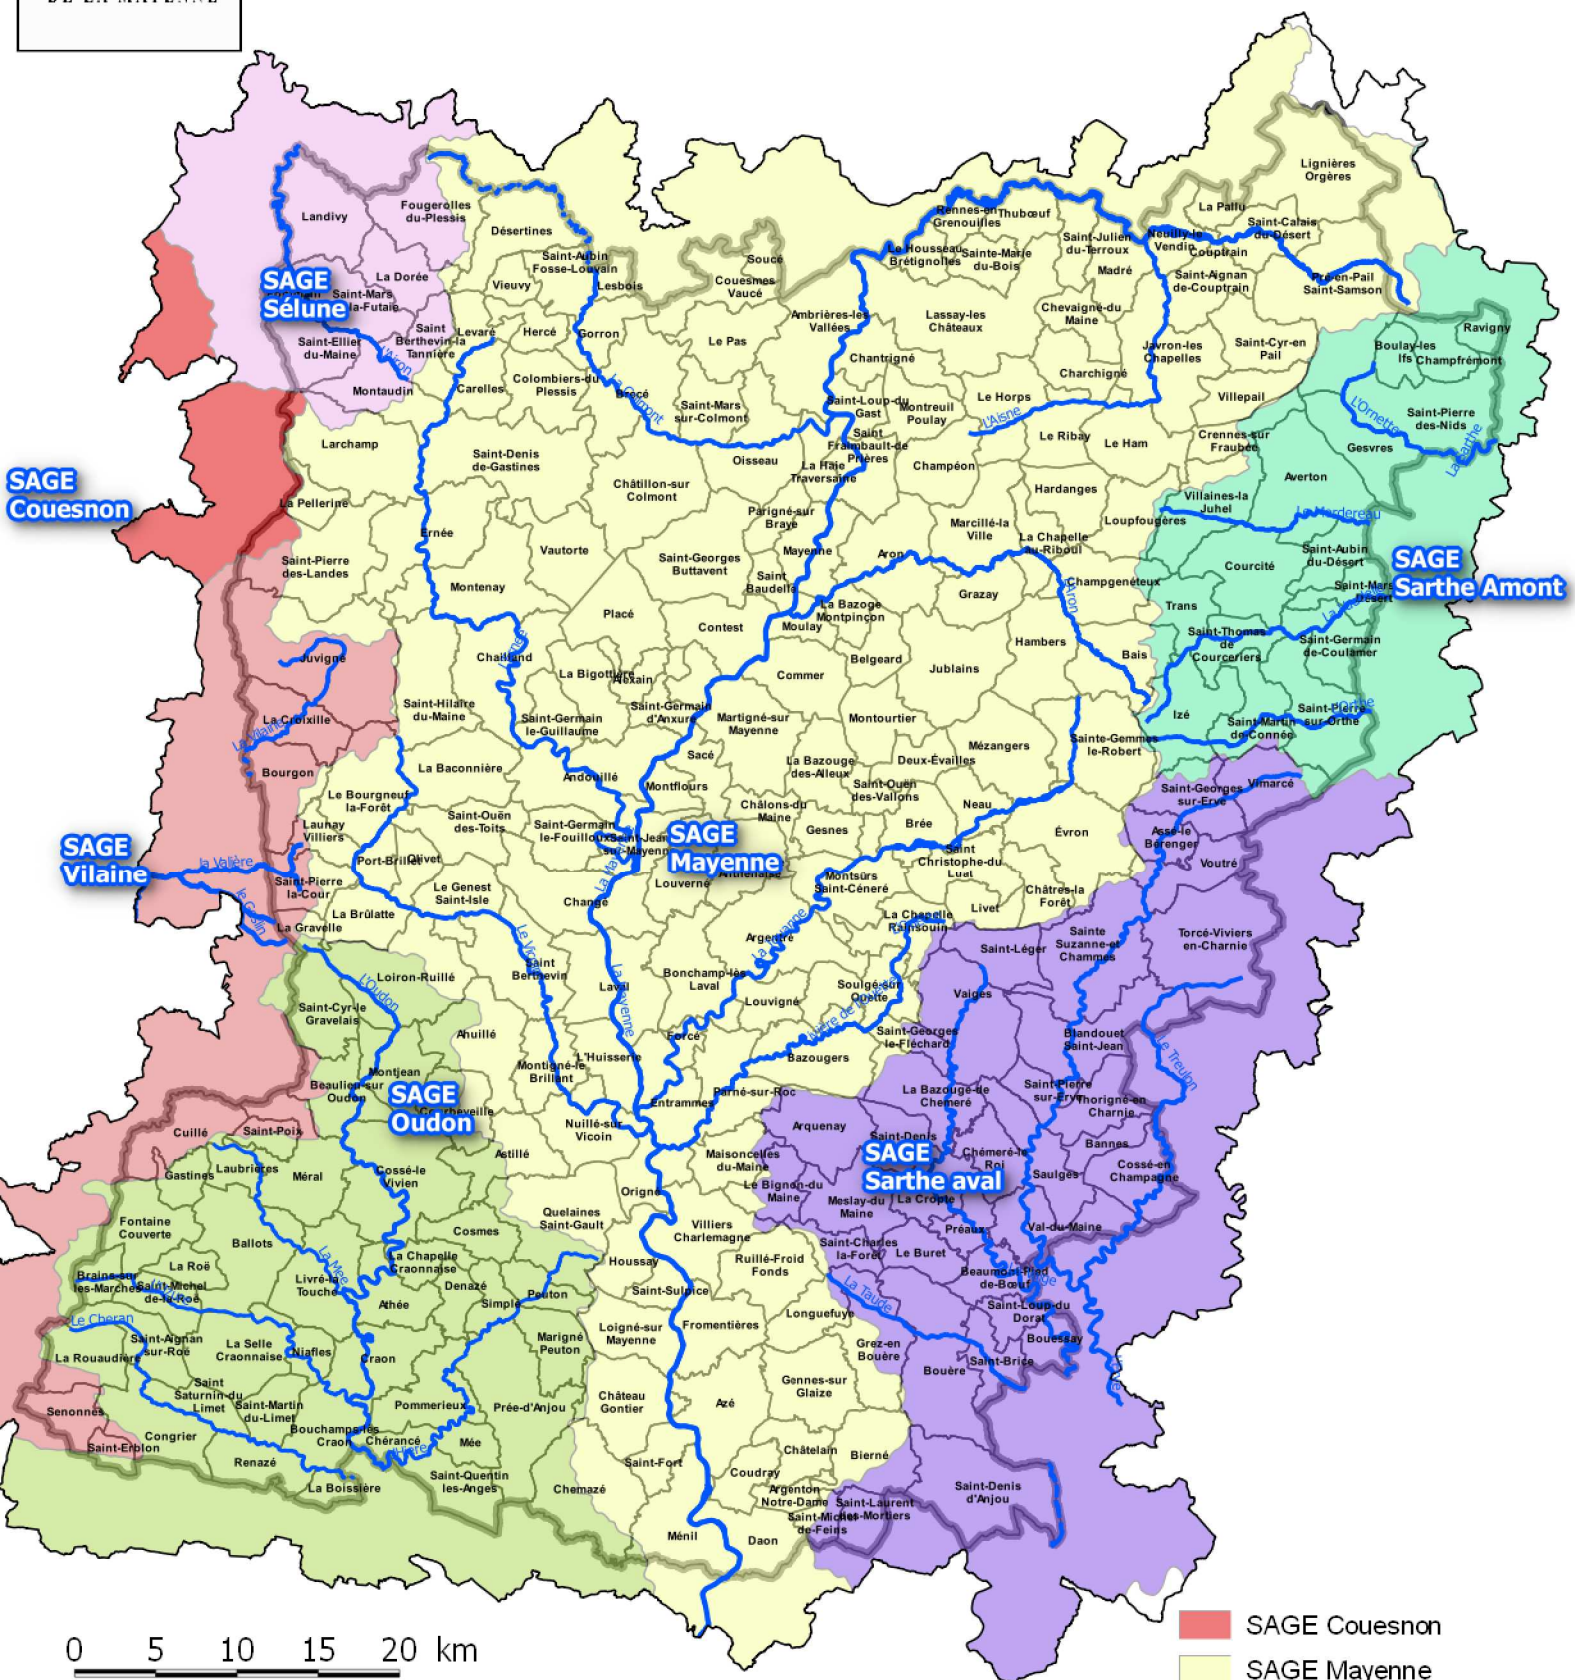

Schémas d'Aménagement et de Gestion des Eaux (SAGE)

PREFET
DE LA MAYENNE

0 5 10 15 20 km

- SAGE Couesnon
- SAGE Mayenne
- SAGE Oudon
- SAGE Sarthe Amont
- SAGE Sarthe aval
- SAGE Sélune
- SAGE Vilaine
- Limite départementale