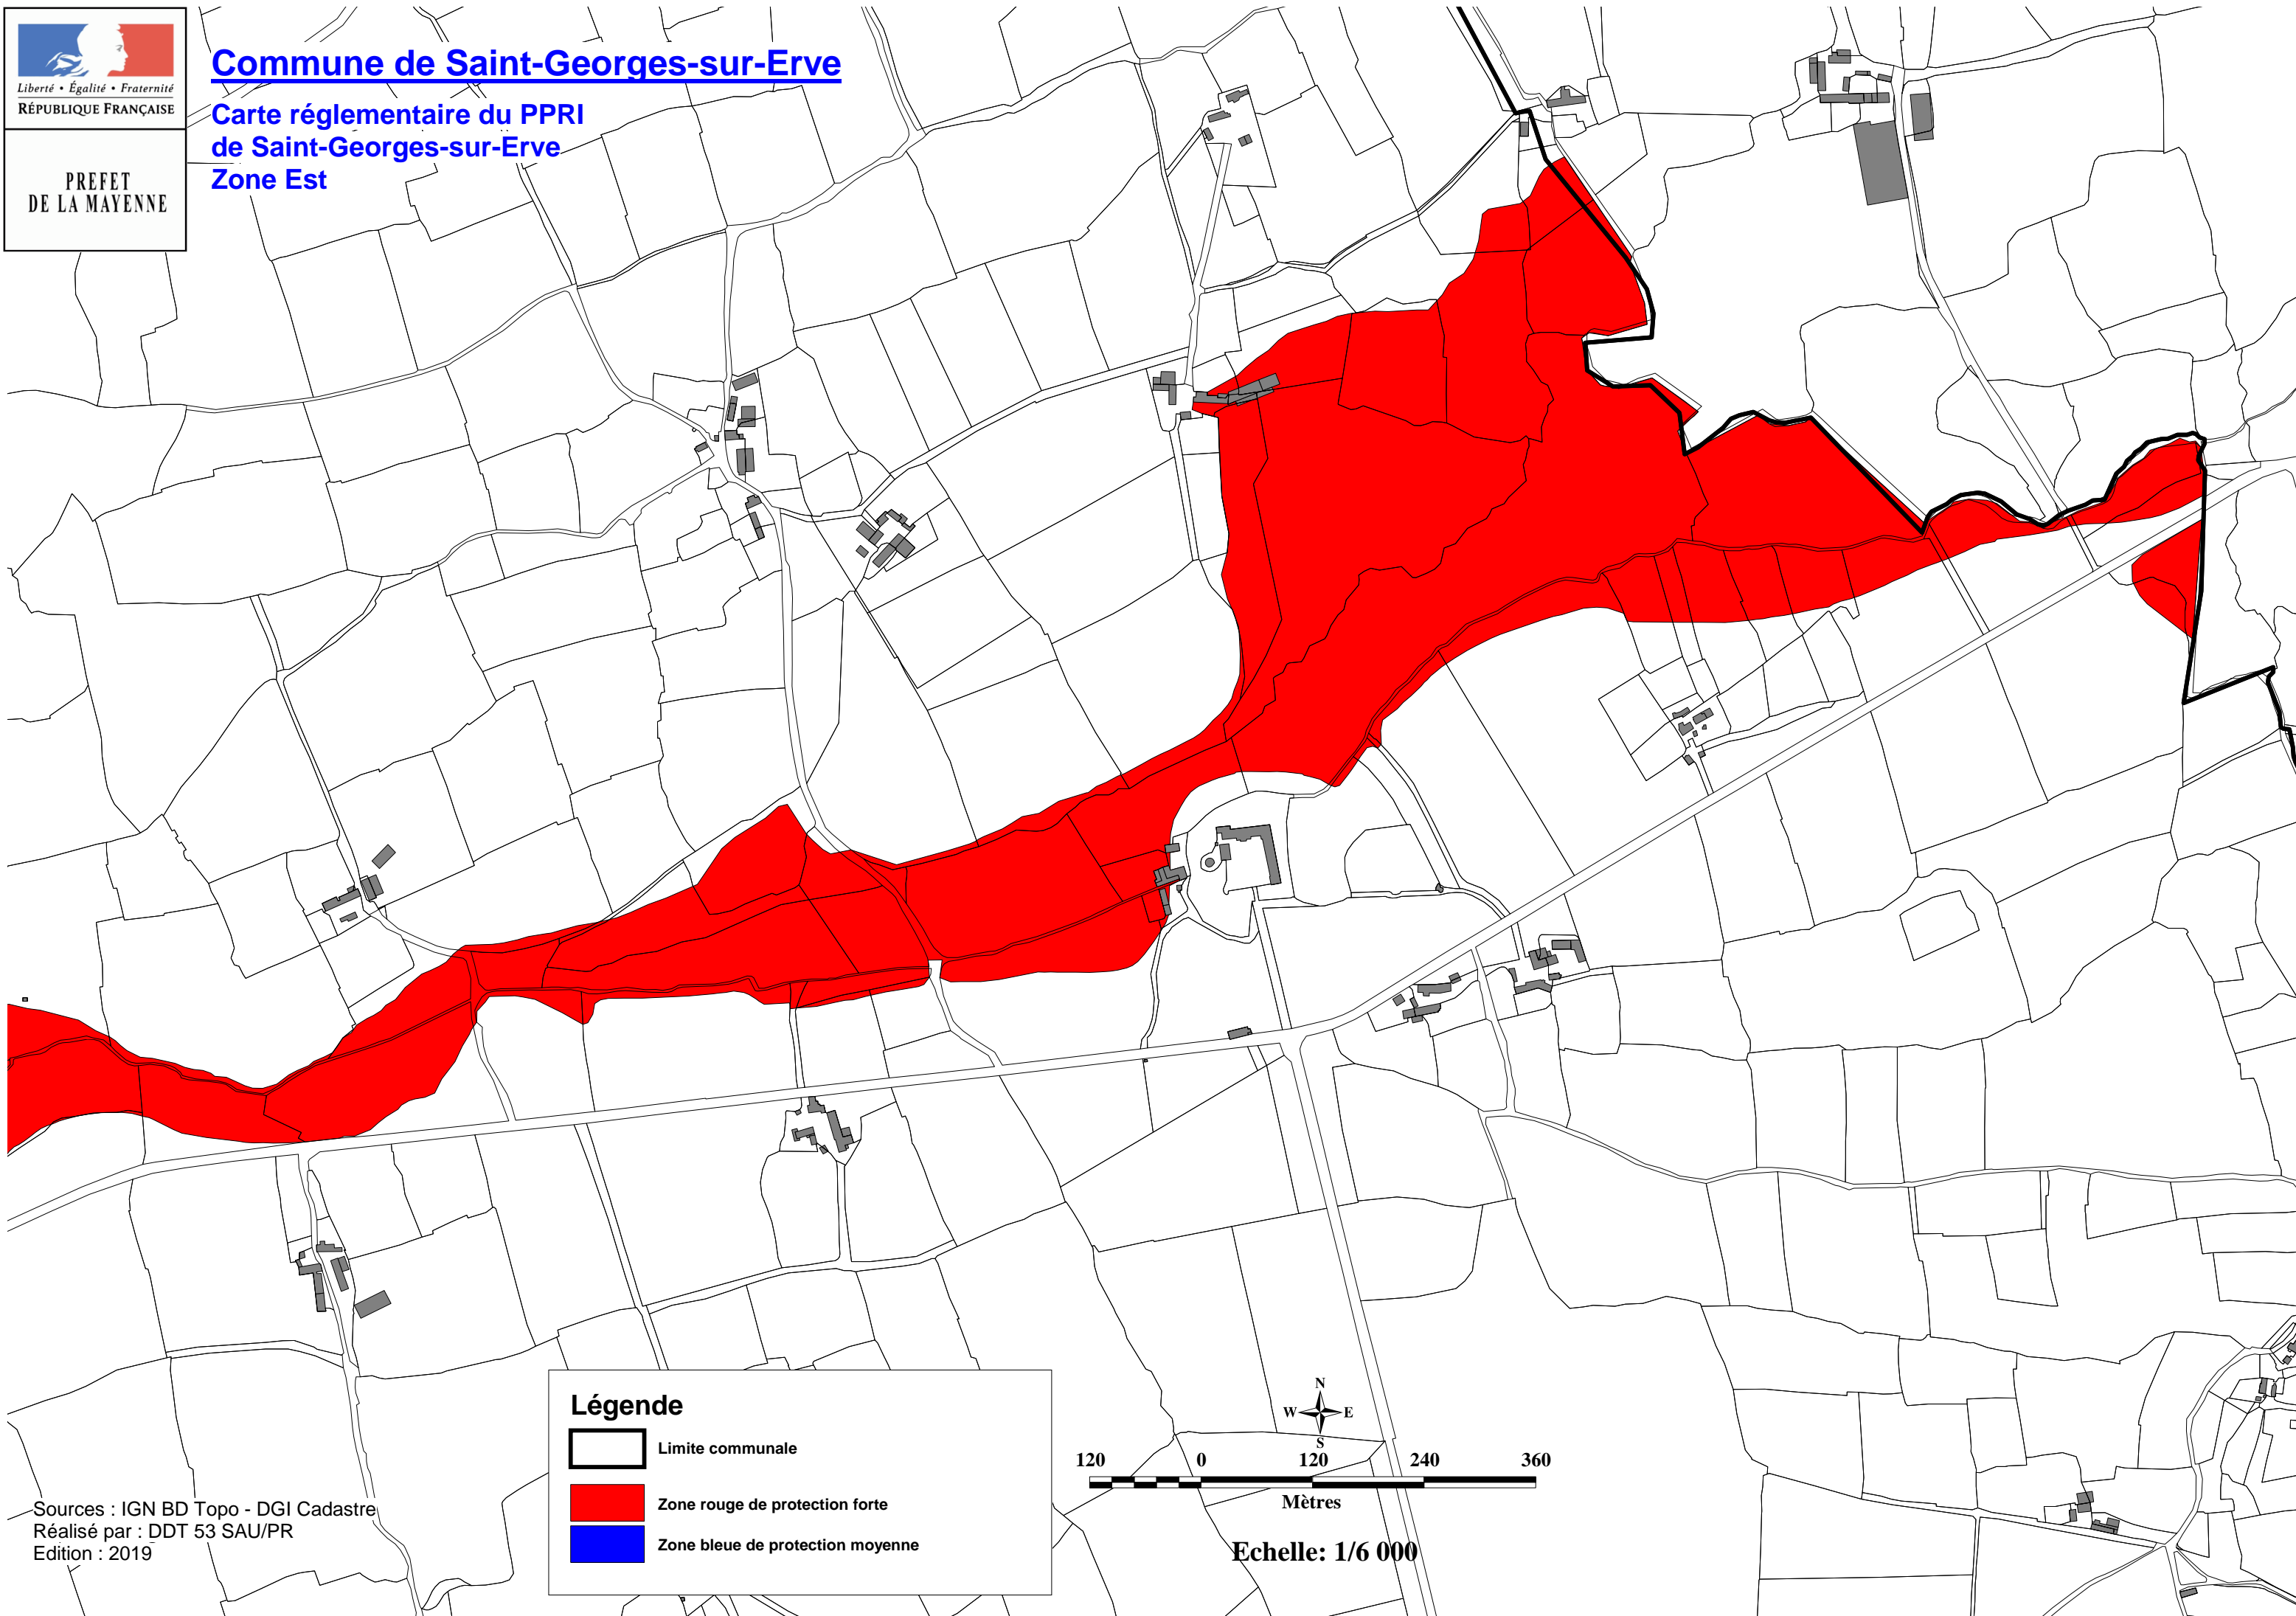

# Commune de Saint-Georges-sur-Erve

## Carte réglementaire du PPRI de Saint-Georges-sur-Erve Zone Est

**Légende**

-  Limite communale
-  Zone rouge de protection forte
-  Zone bleue de protection moyenne

  
  
Mètres  
**Echelle: 1/6 000**