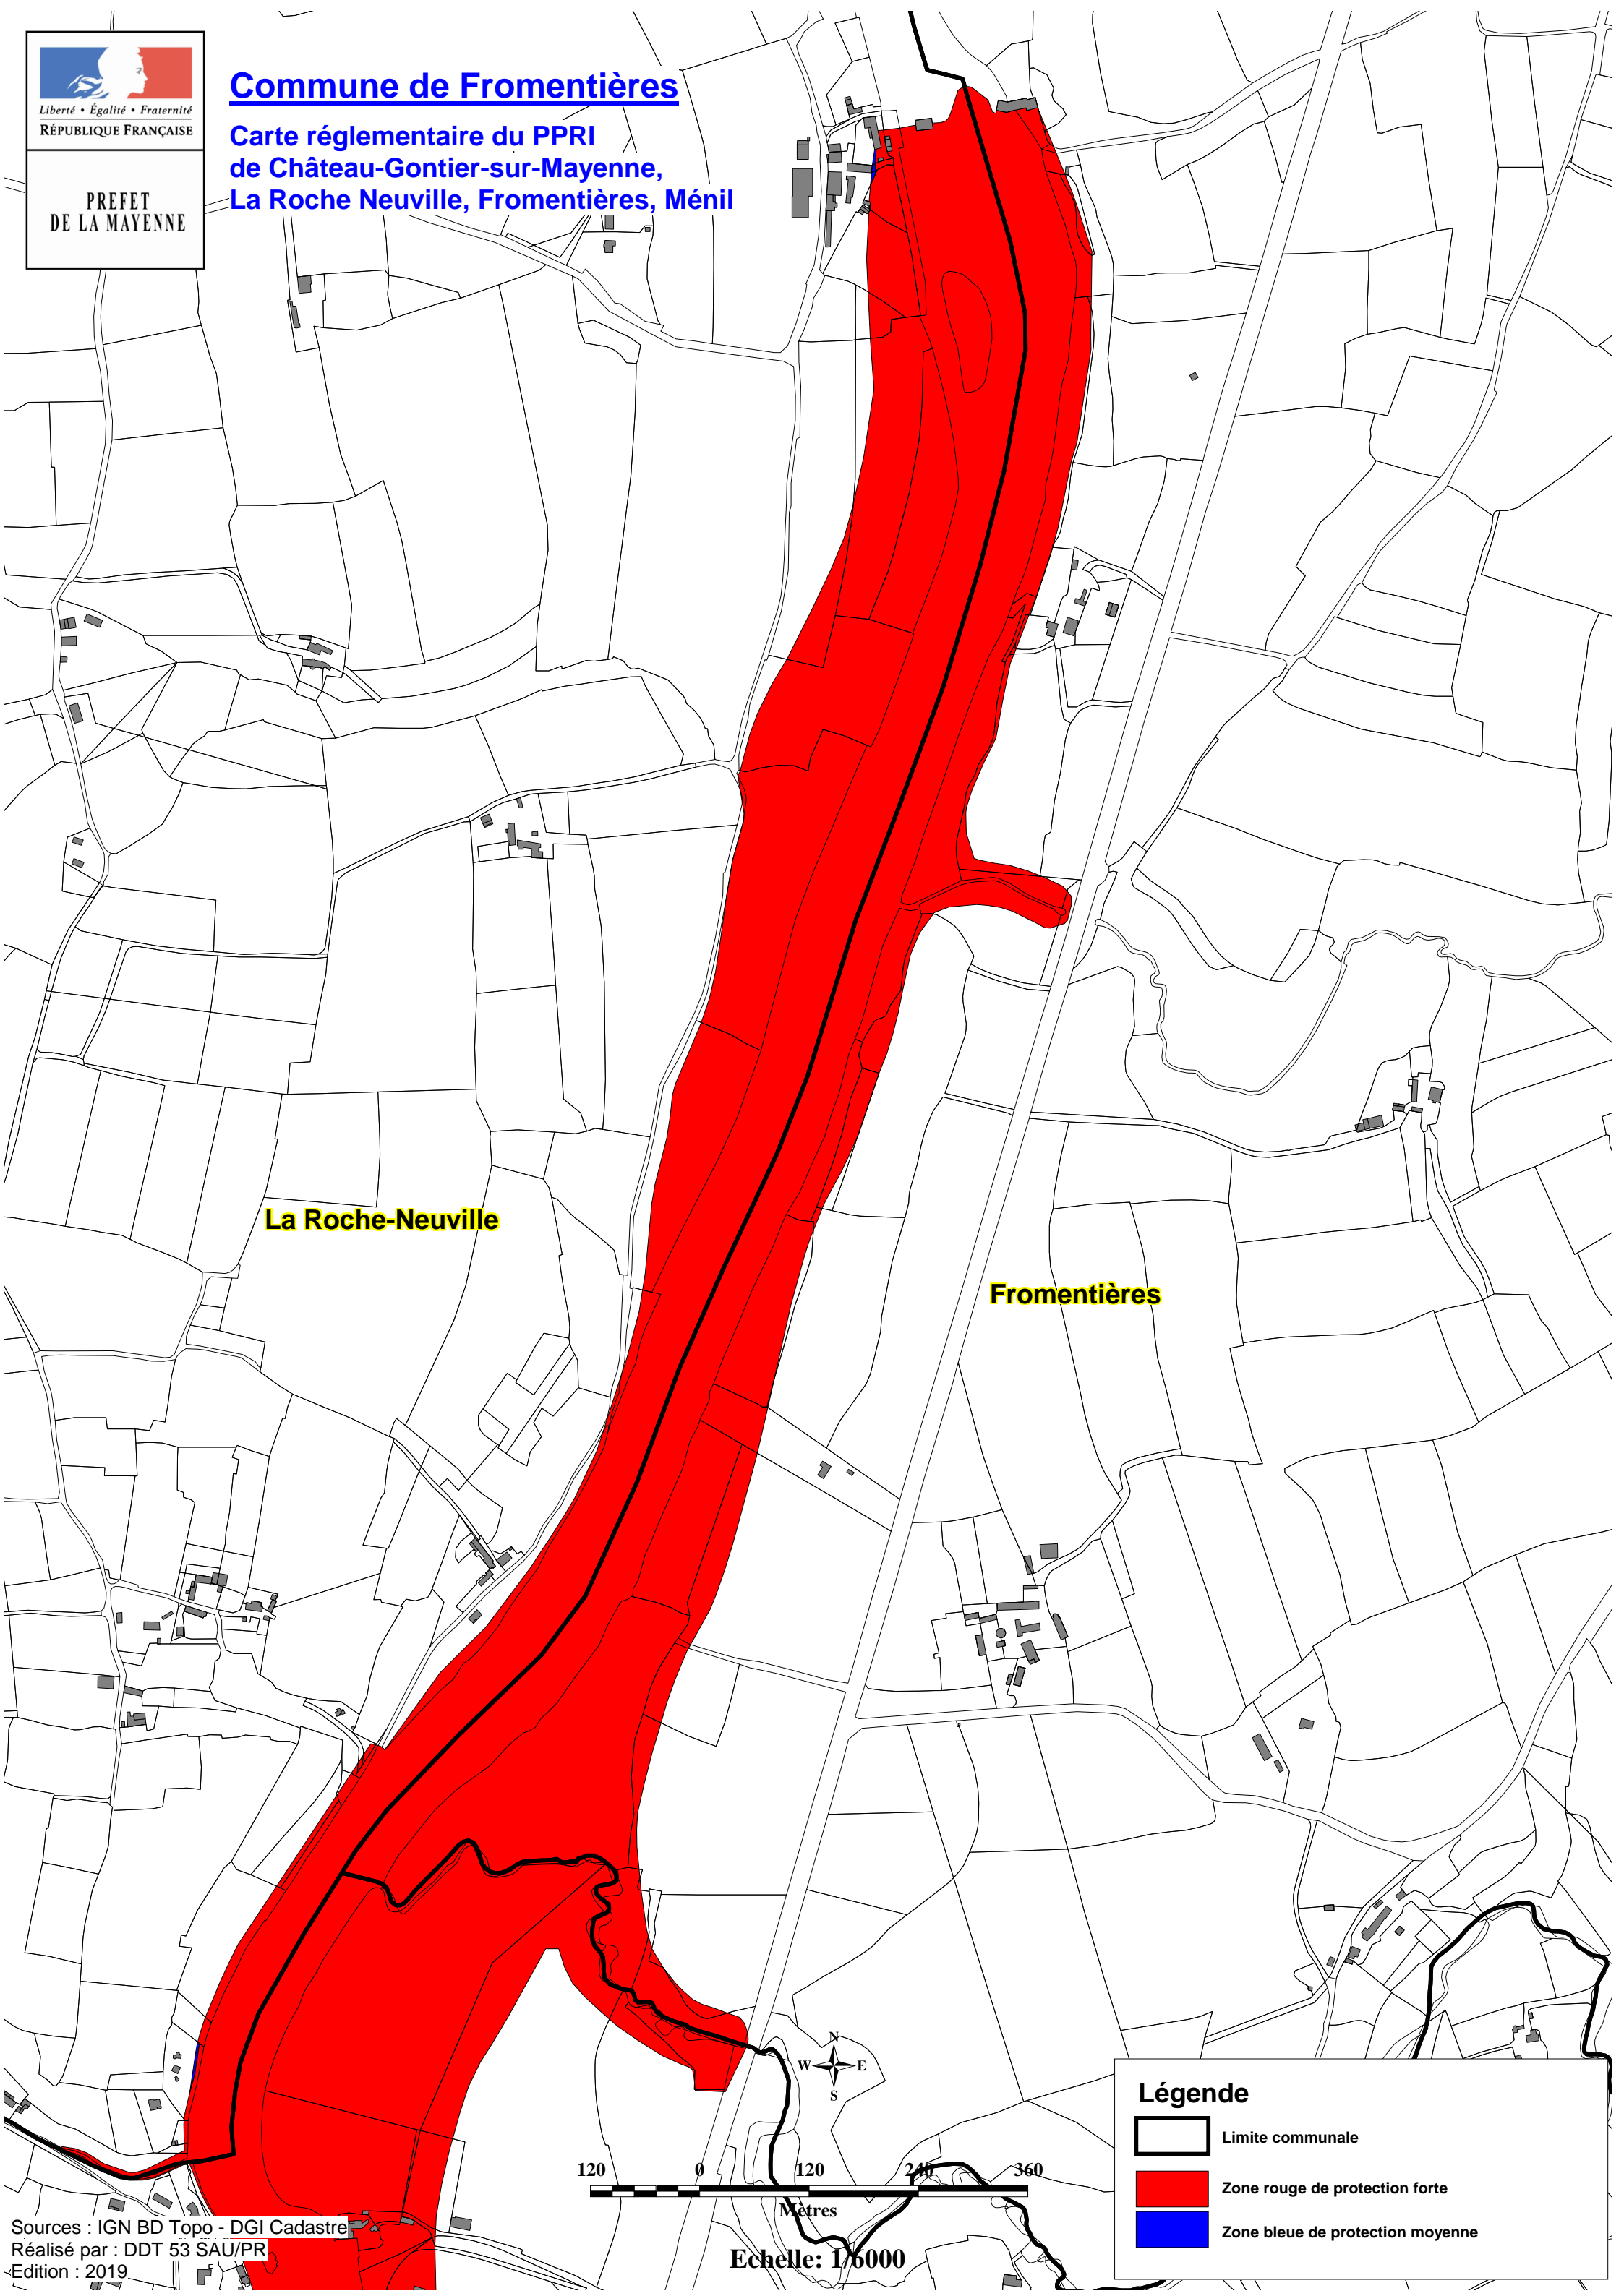

# Commune de Fromentières

Carte réglementaire du PPRI  
de Château-Gontier-sur-Mayenne,  
La Roche-Neuille, Fromentières, Ménil

La Roche-Neuille

Fromentières

### Légende

-  Limite communale
-  Zone rouge de protection forte
-  Zone bleue de protection moyenne

Echelle: 1/6000