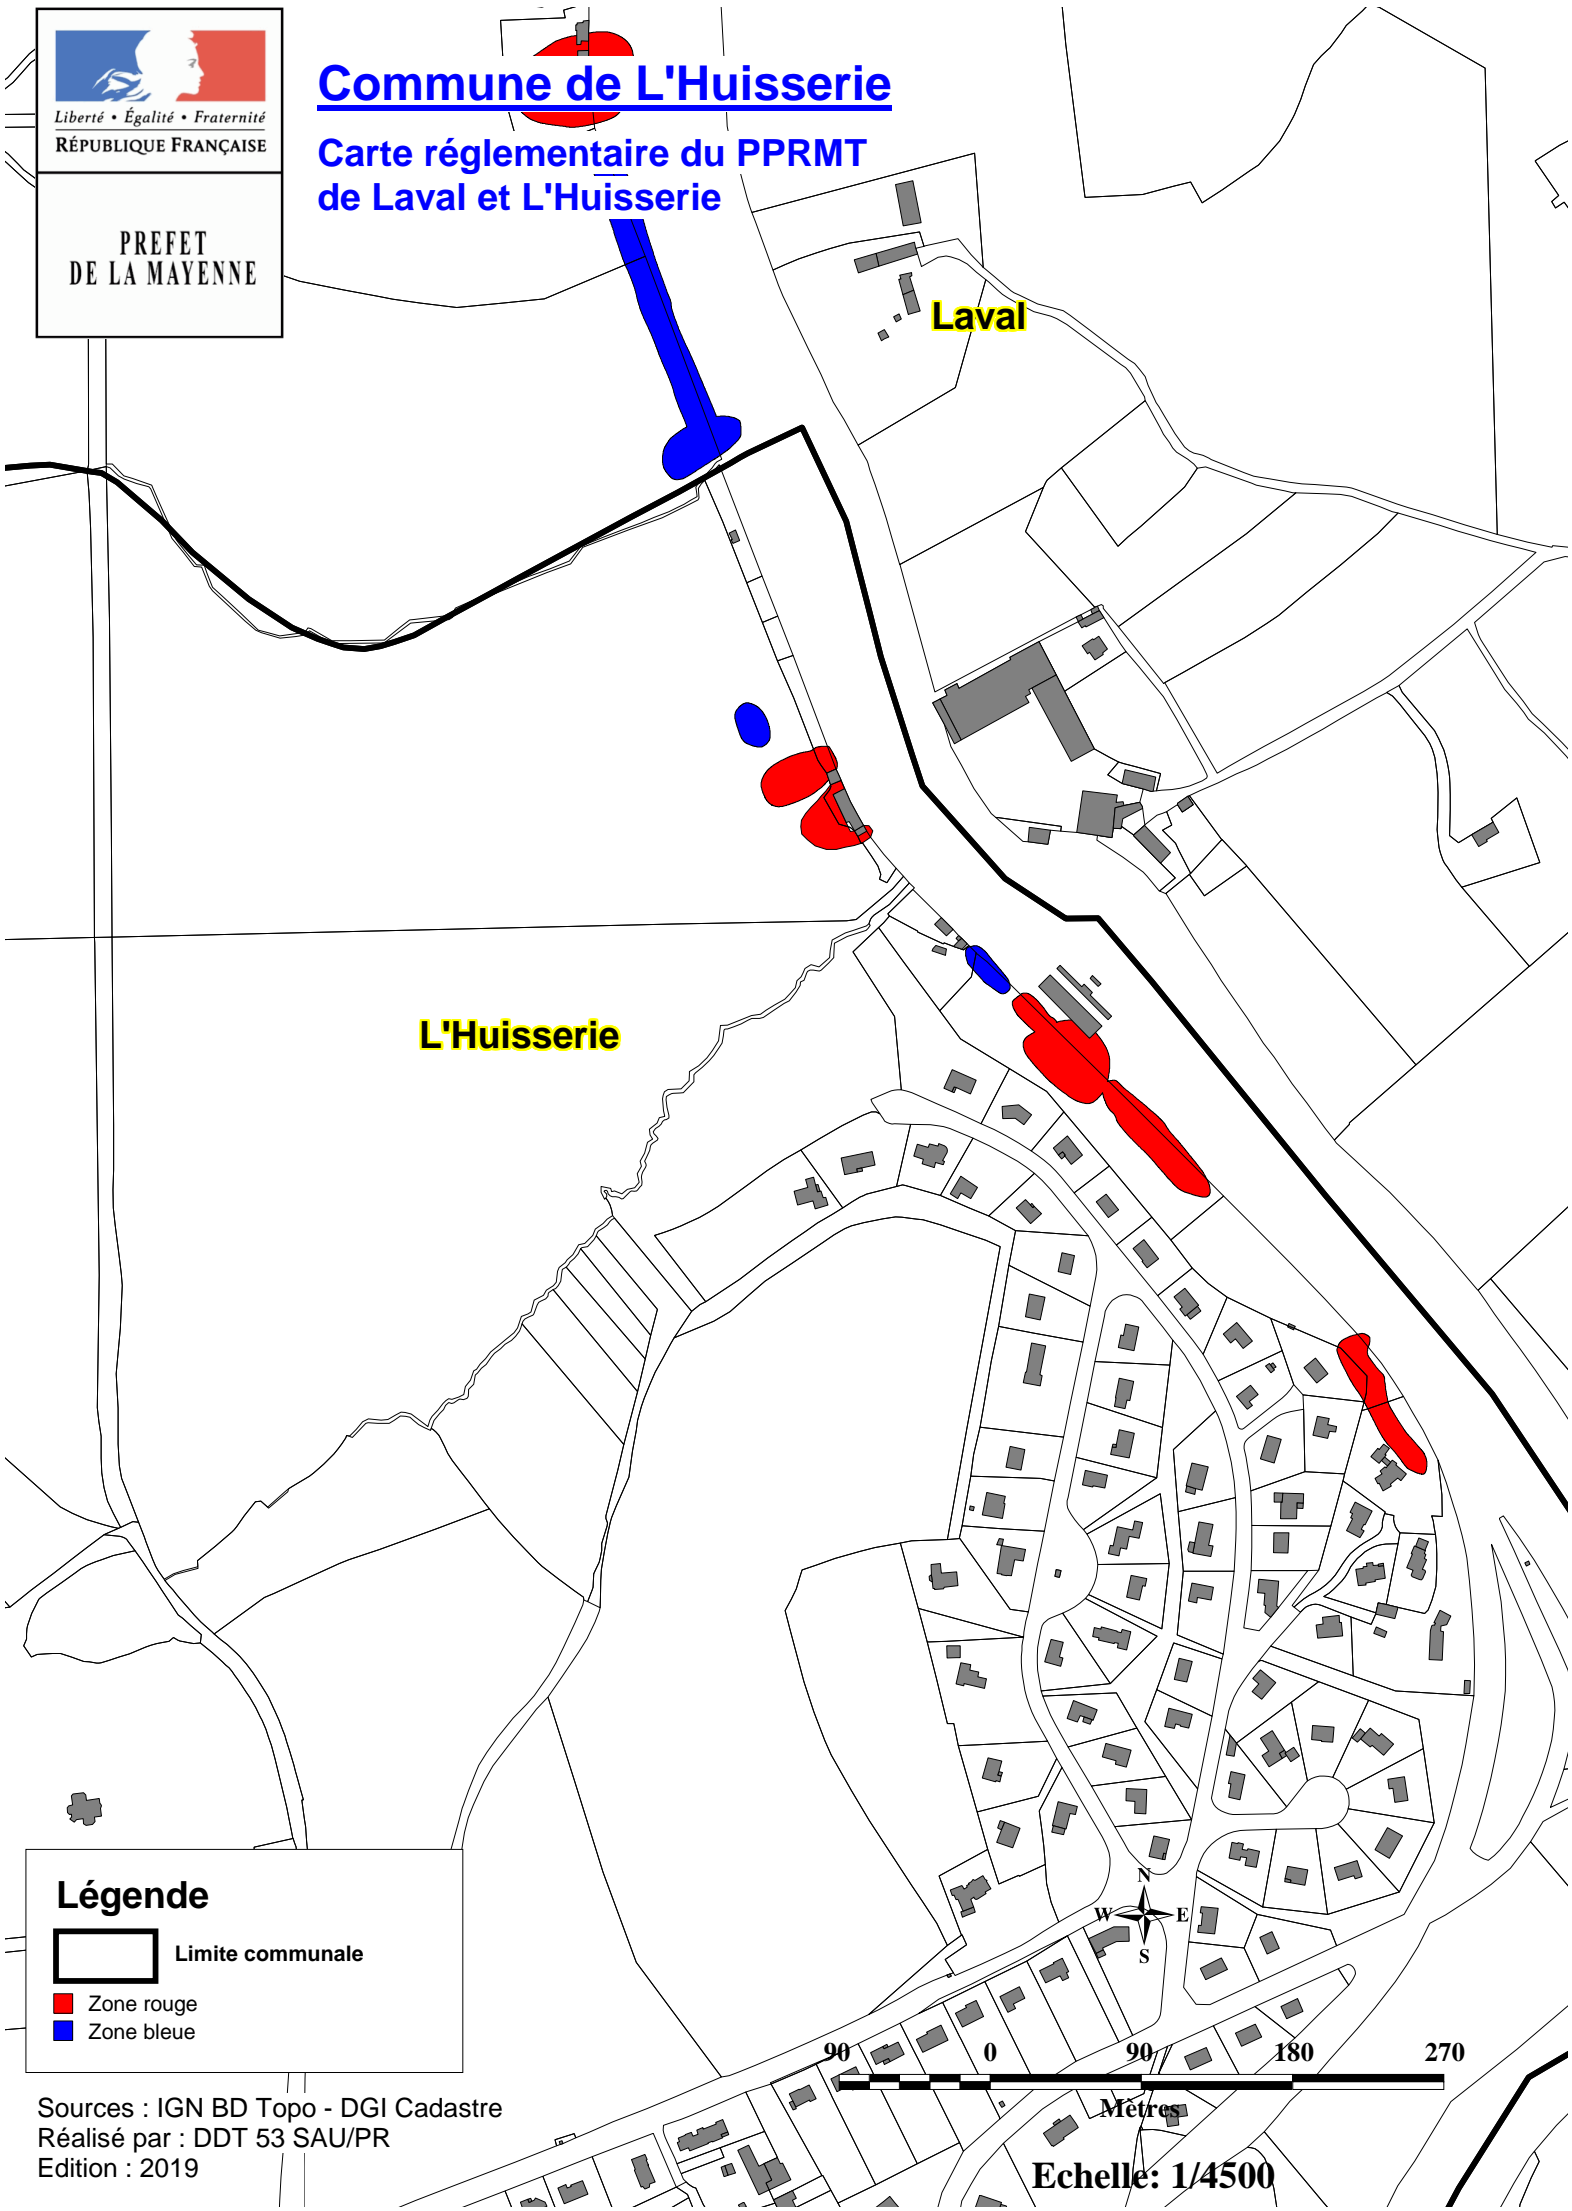

Commune de L'Huisserie

Carte réglementaire du PPRMT de Laval et L'Huisserie

Laval

L'Huisserie

Légende

-  Limite communale
-  Zone rouge
-  Zone bleue

Sources : IGN BD Topo - DGI Cadastre
Réalisé par : DDT 53 SAU/PR
Edition : 2019

Echelle: 1/4500