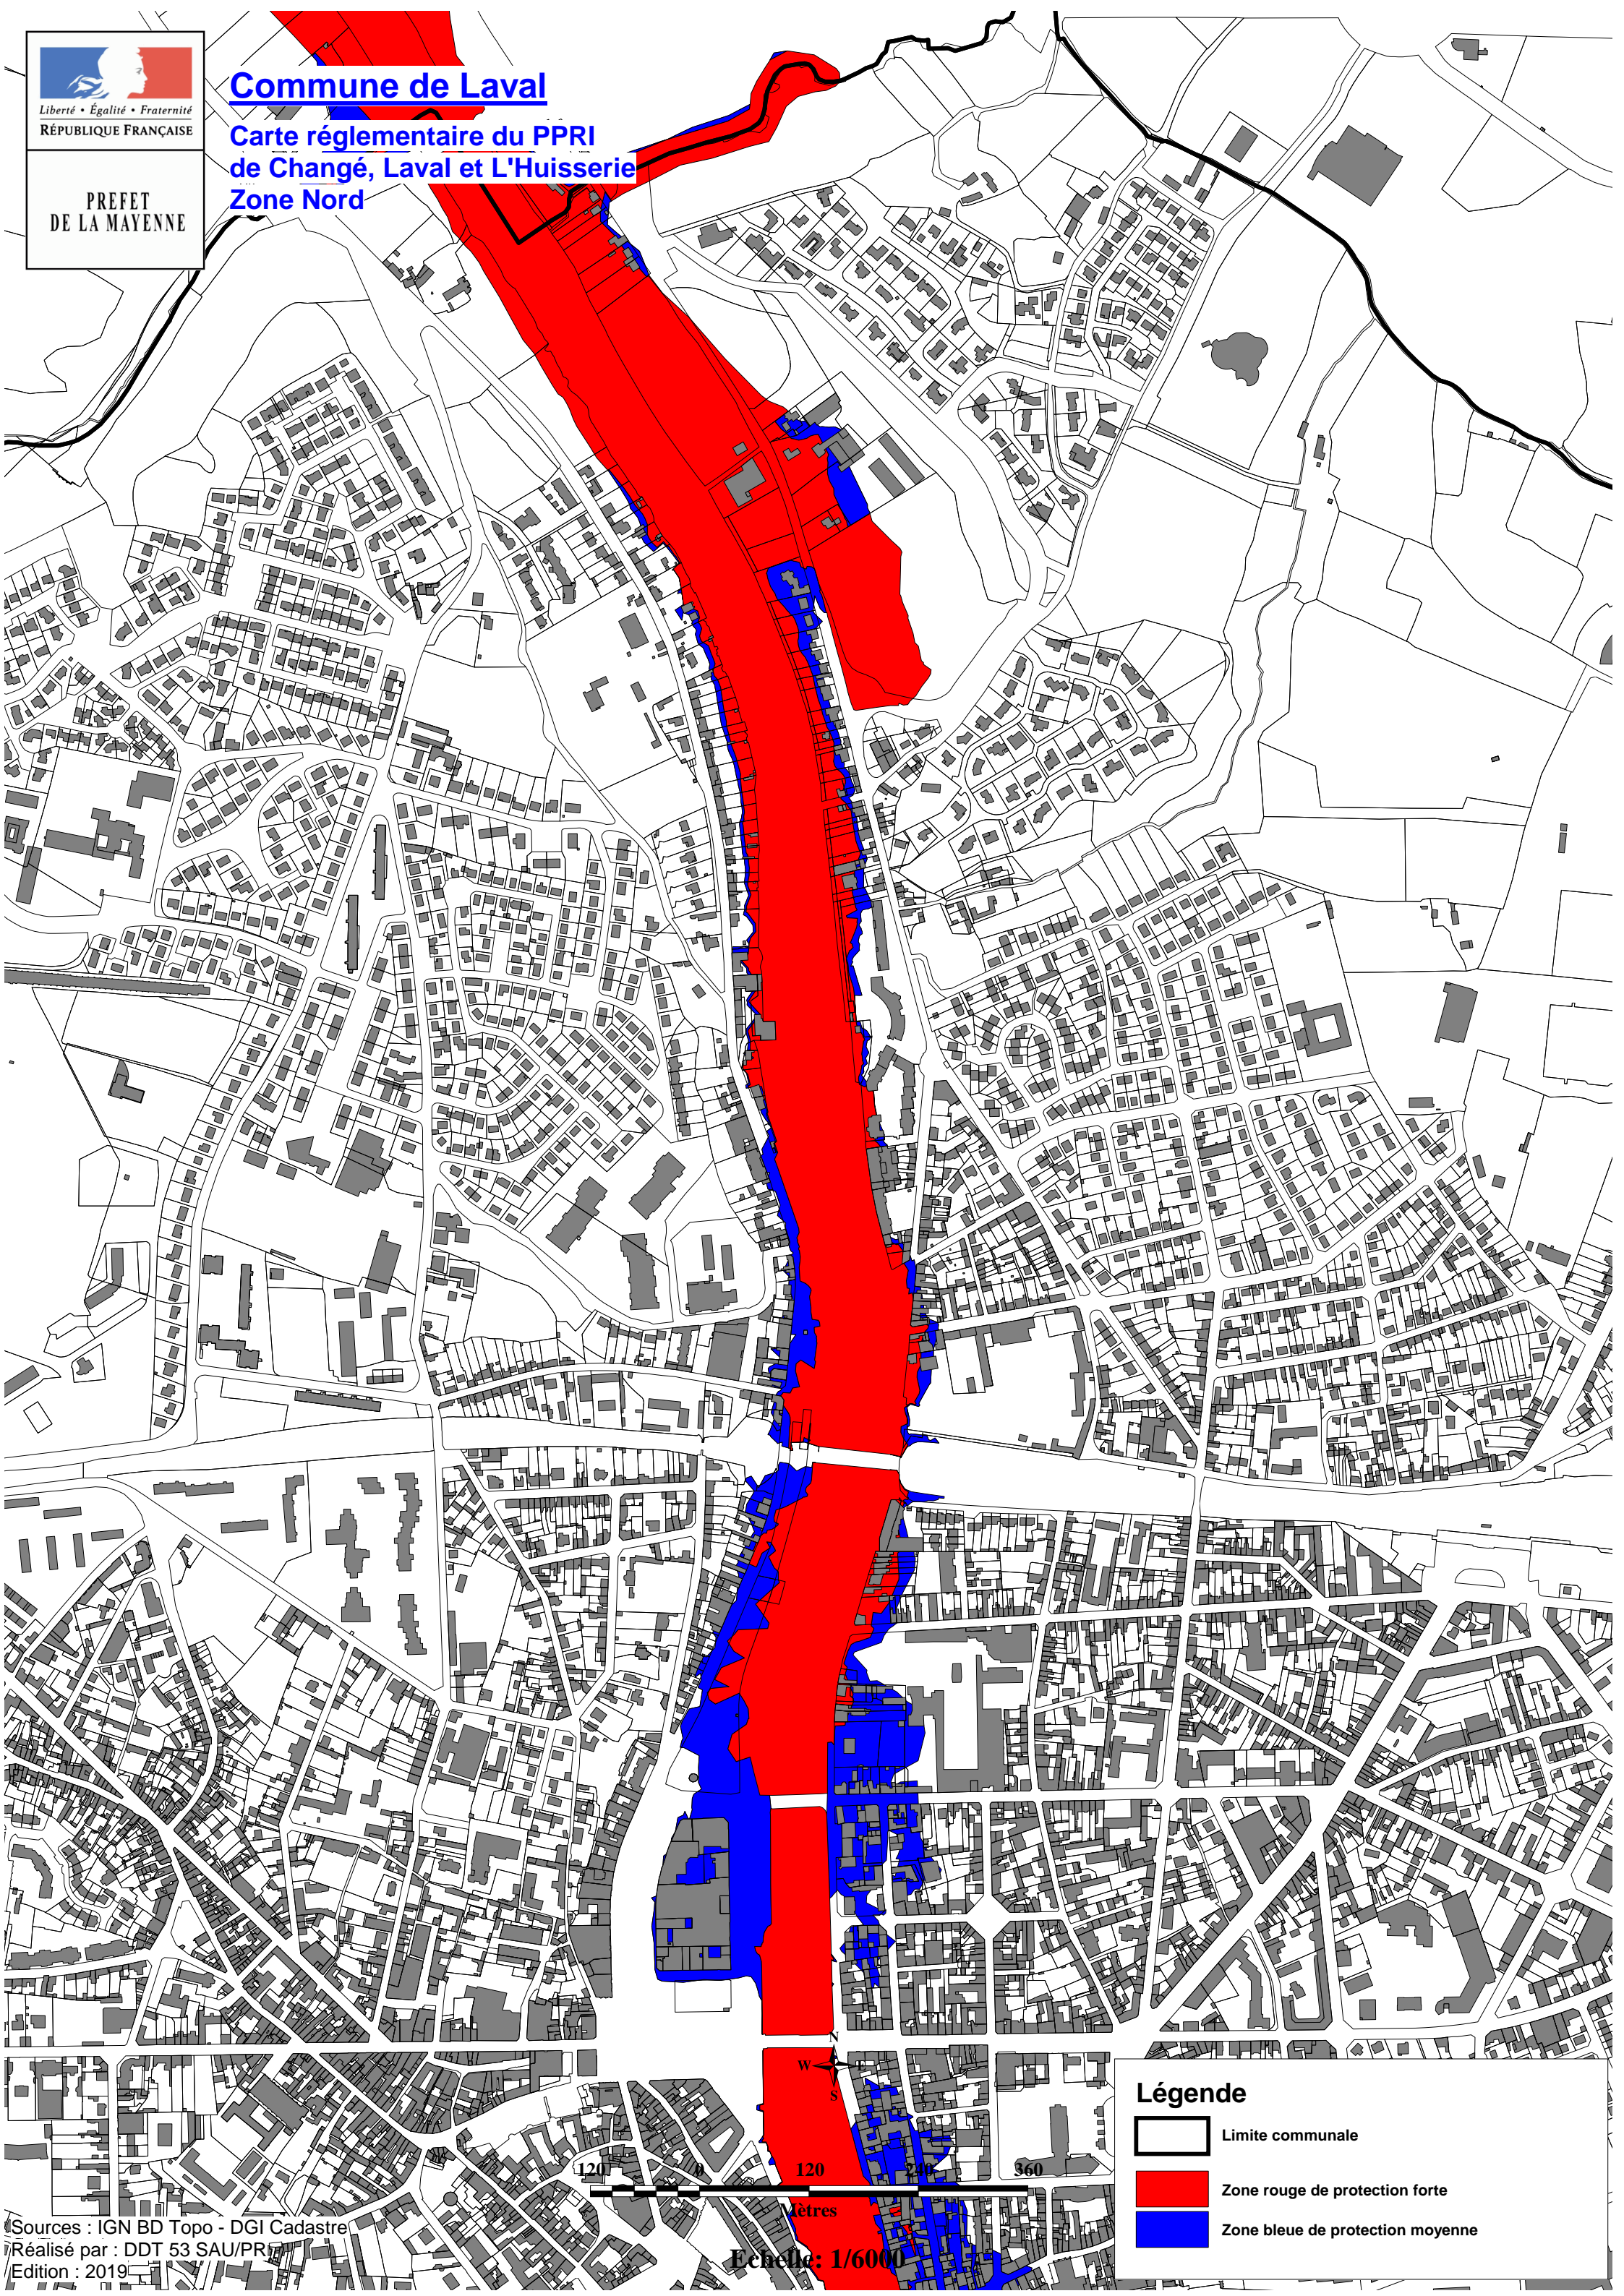

Commune de Laval
Carte réglementaire du PPRI
de Changé, Laval et L'Huisserie
Zone Nord

Légende

- Limite communale
- Zone rouge de protection forte
- Zone bleue de protection moyenne