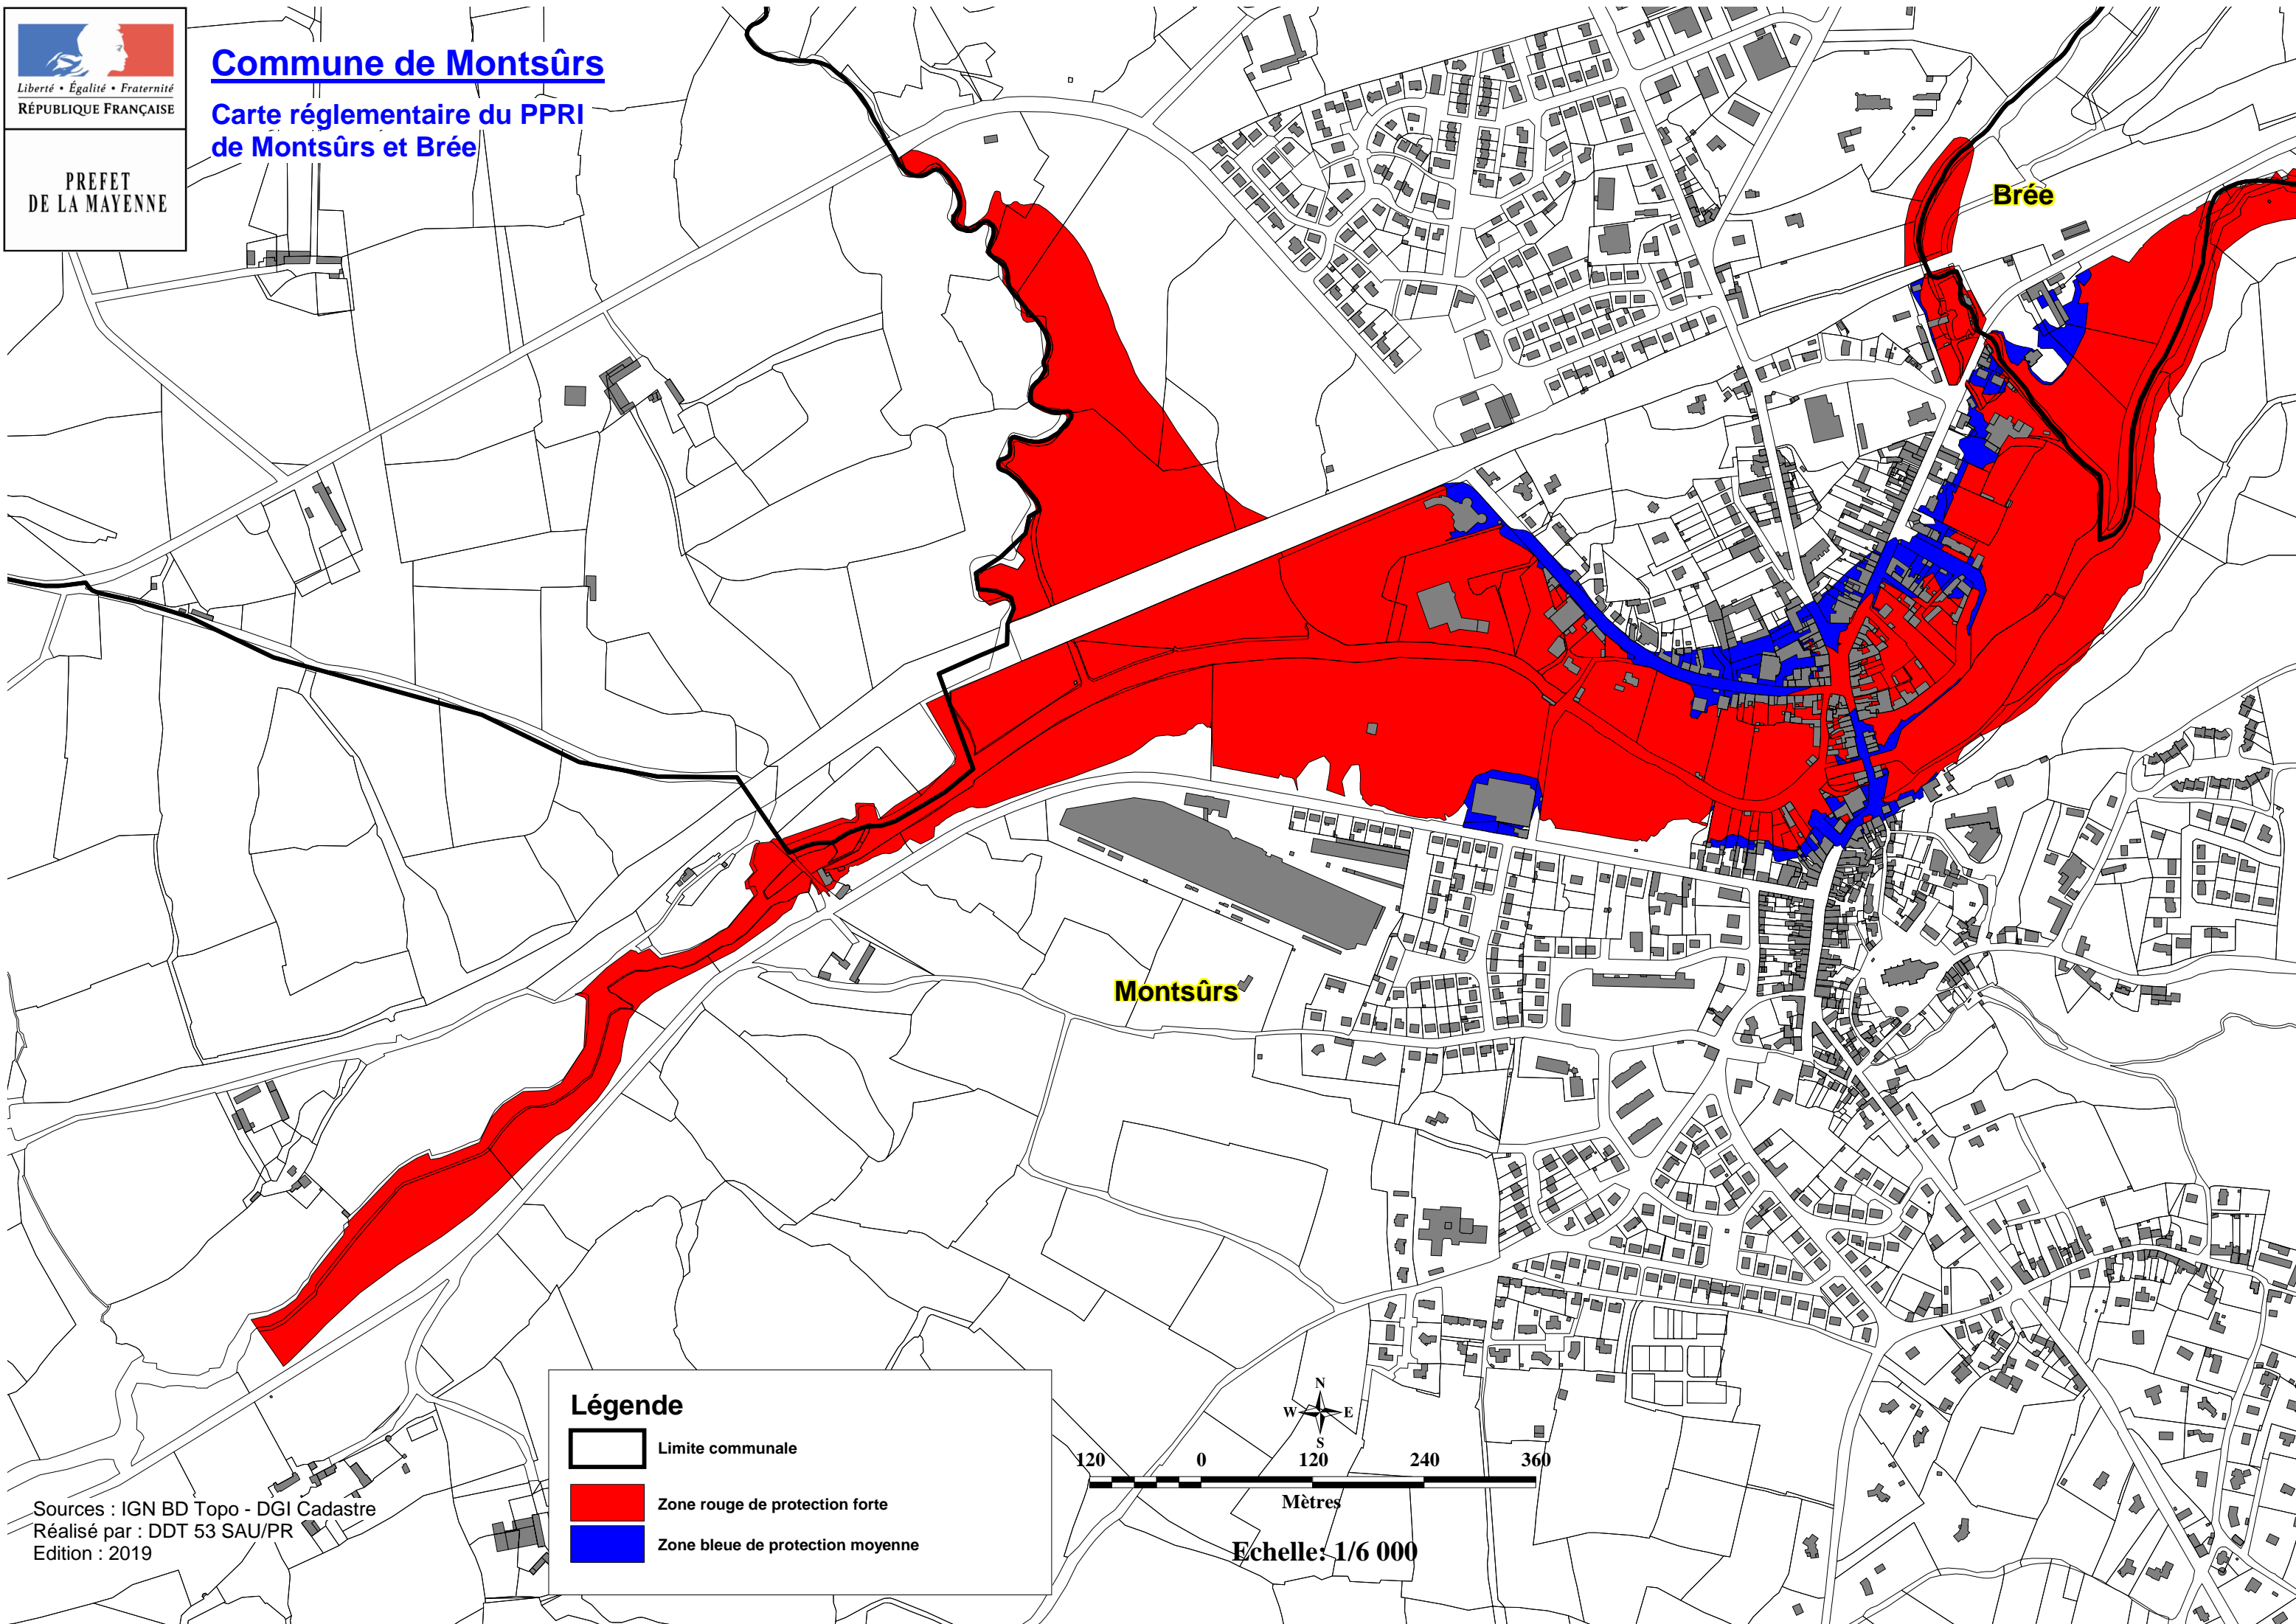

# Commune de Montsûrs

## Carte réglementaire du PPRI de Montsûrs et Brée

**Légende**

-  Limite communale
-  Zone rouge de protection forte
-  Zone bleue de protection moyenne

Echelle: 1/6 000