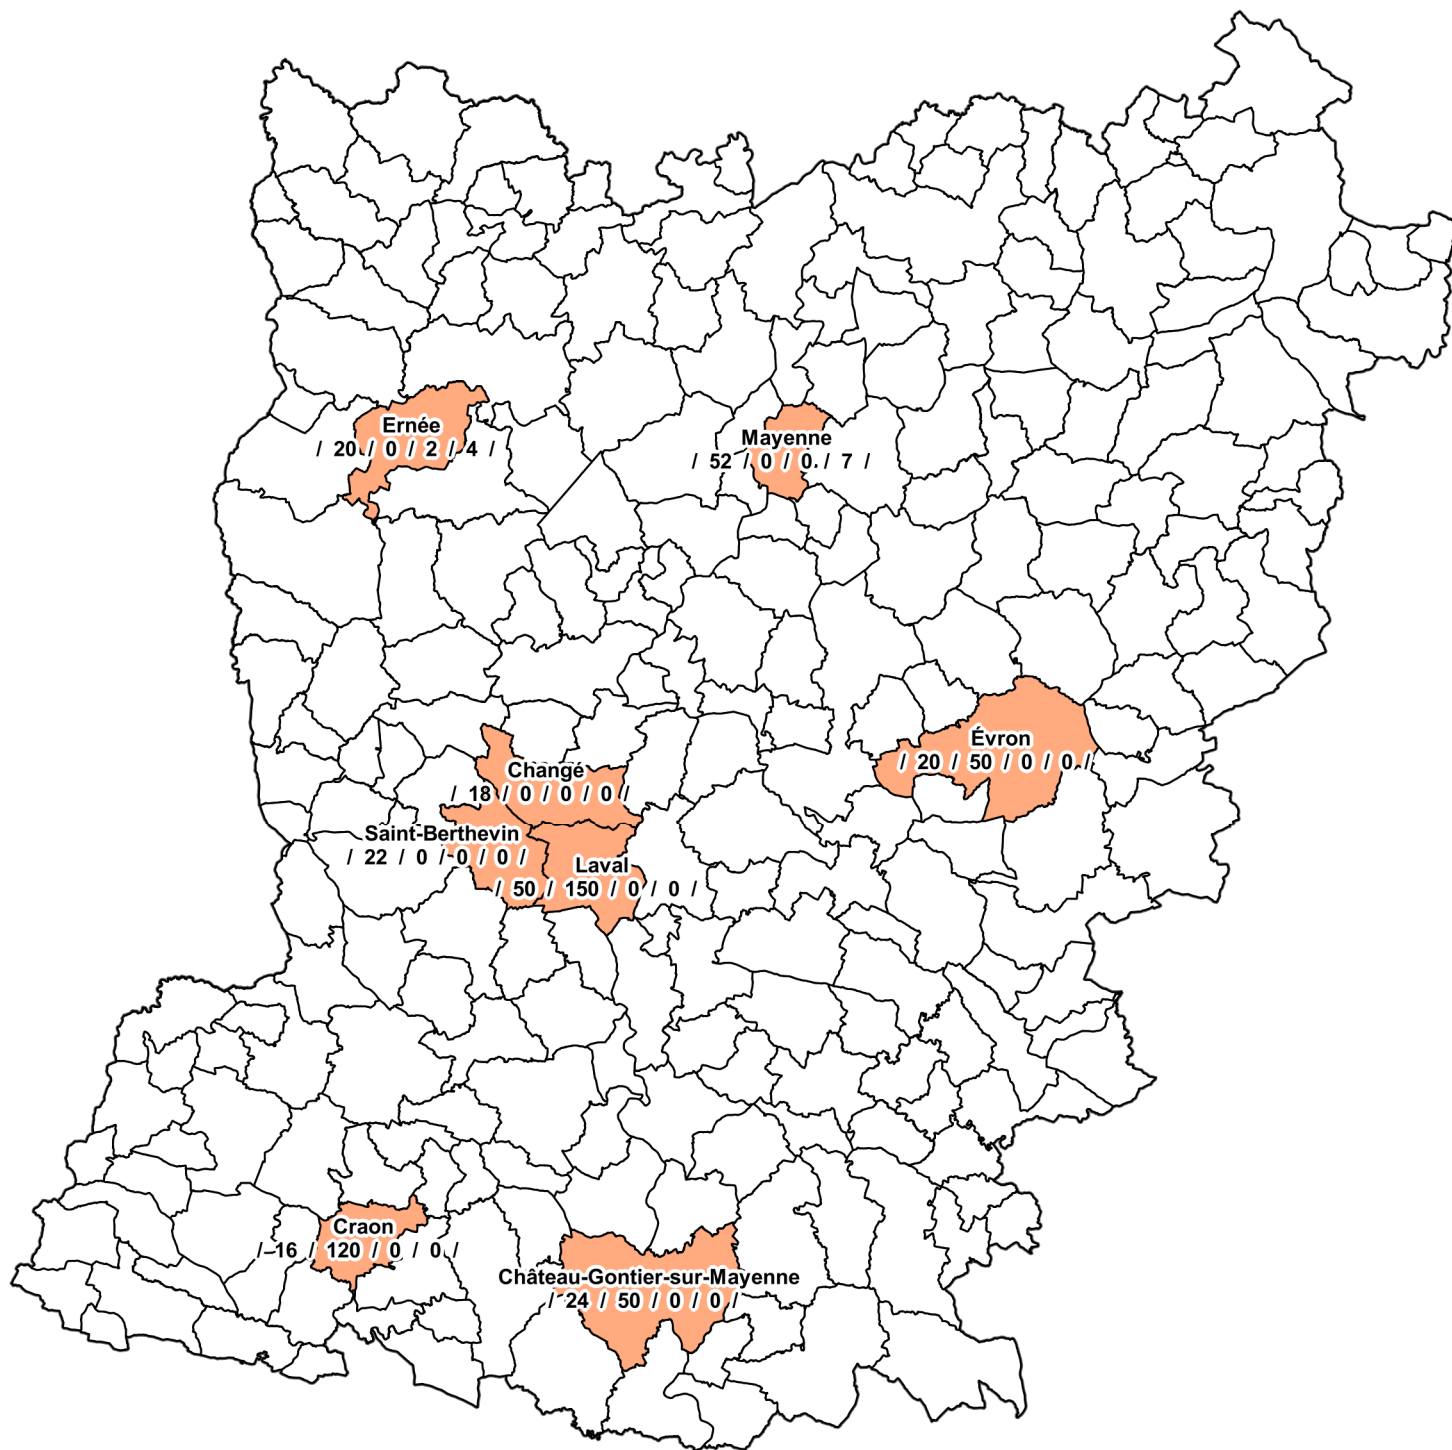

Au 23 avril 2019

Laval : doublement du nombre de places sur l'aire de grand passage - travaux en cours

Légende

/ 222 / 370 / 2 / 11 / : Total sur le département

/ 222 / / / / : Places permanentes
 / / 370 / / / : Places de grands passages
 / / / 2 / / : Terrains familiaux
 / / / / 11 / : Logements adaptés