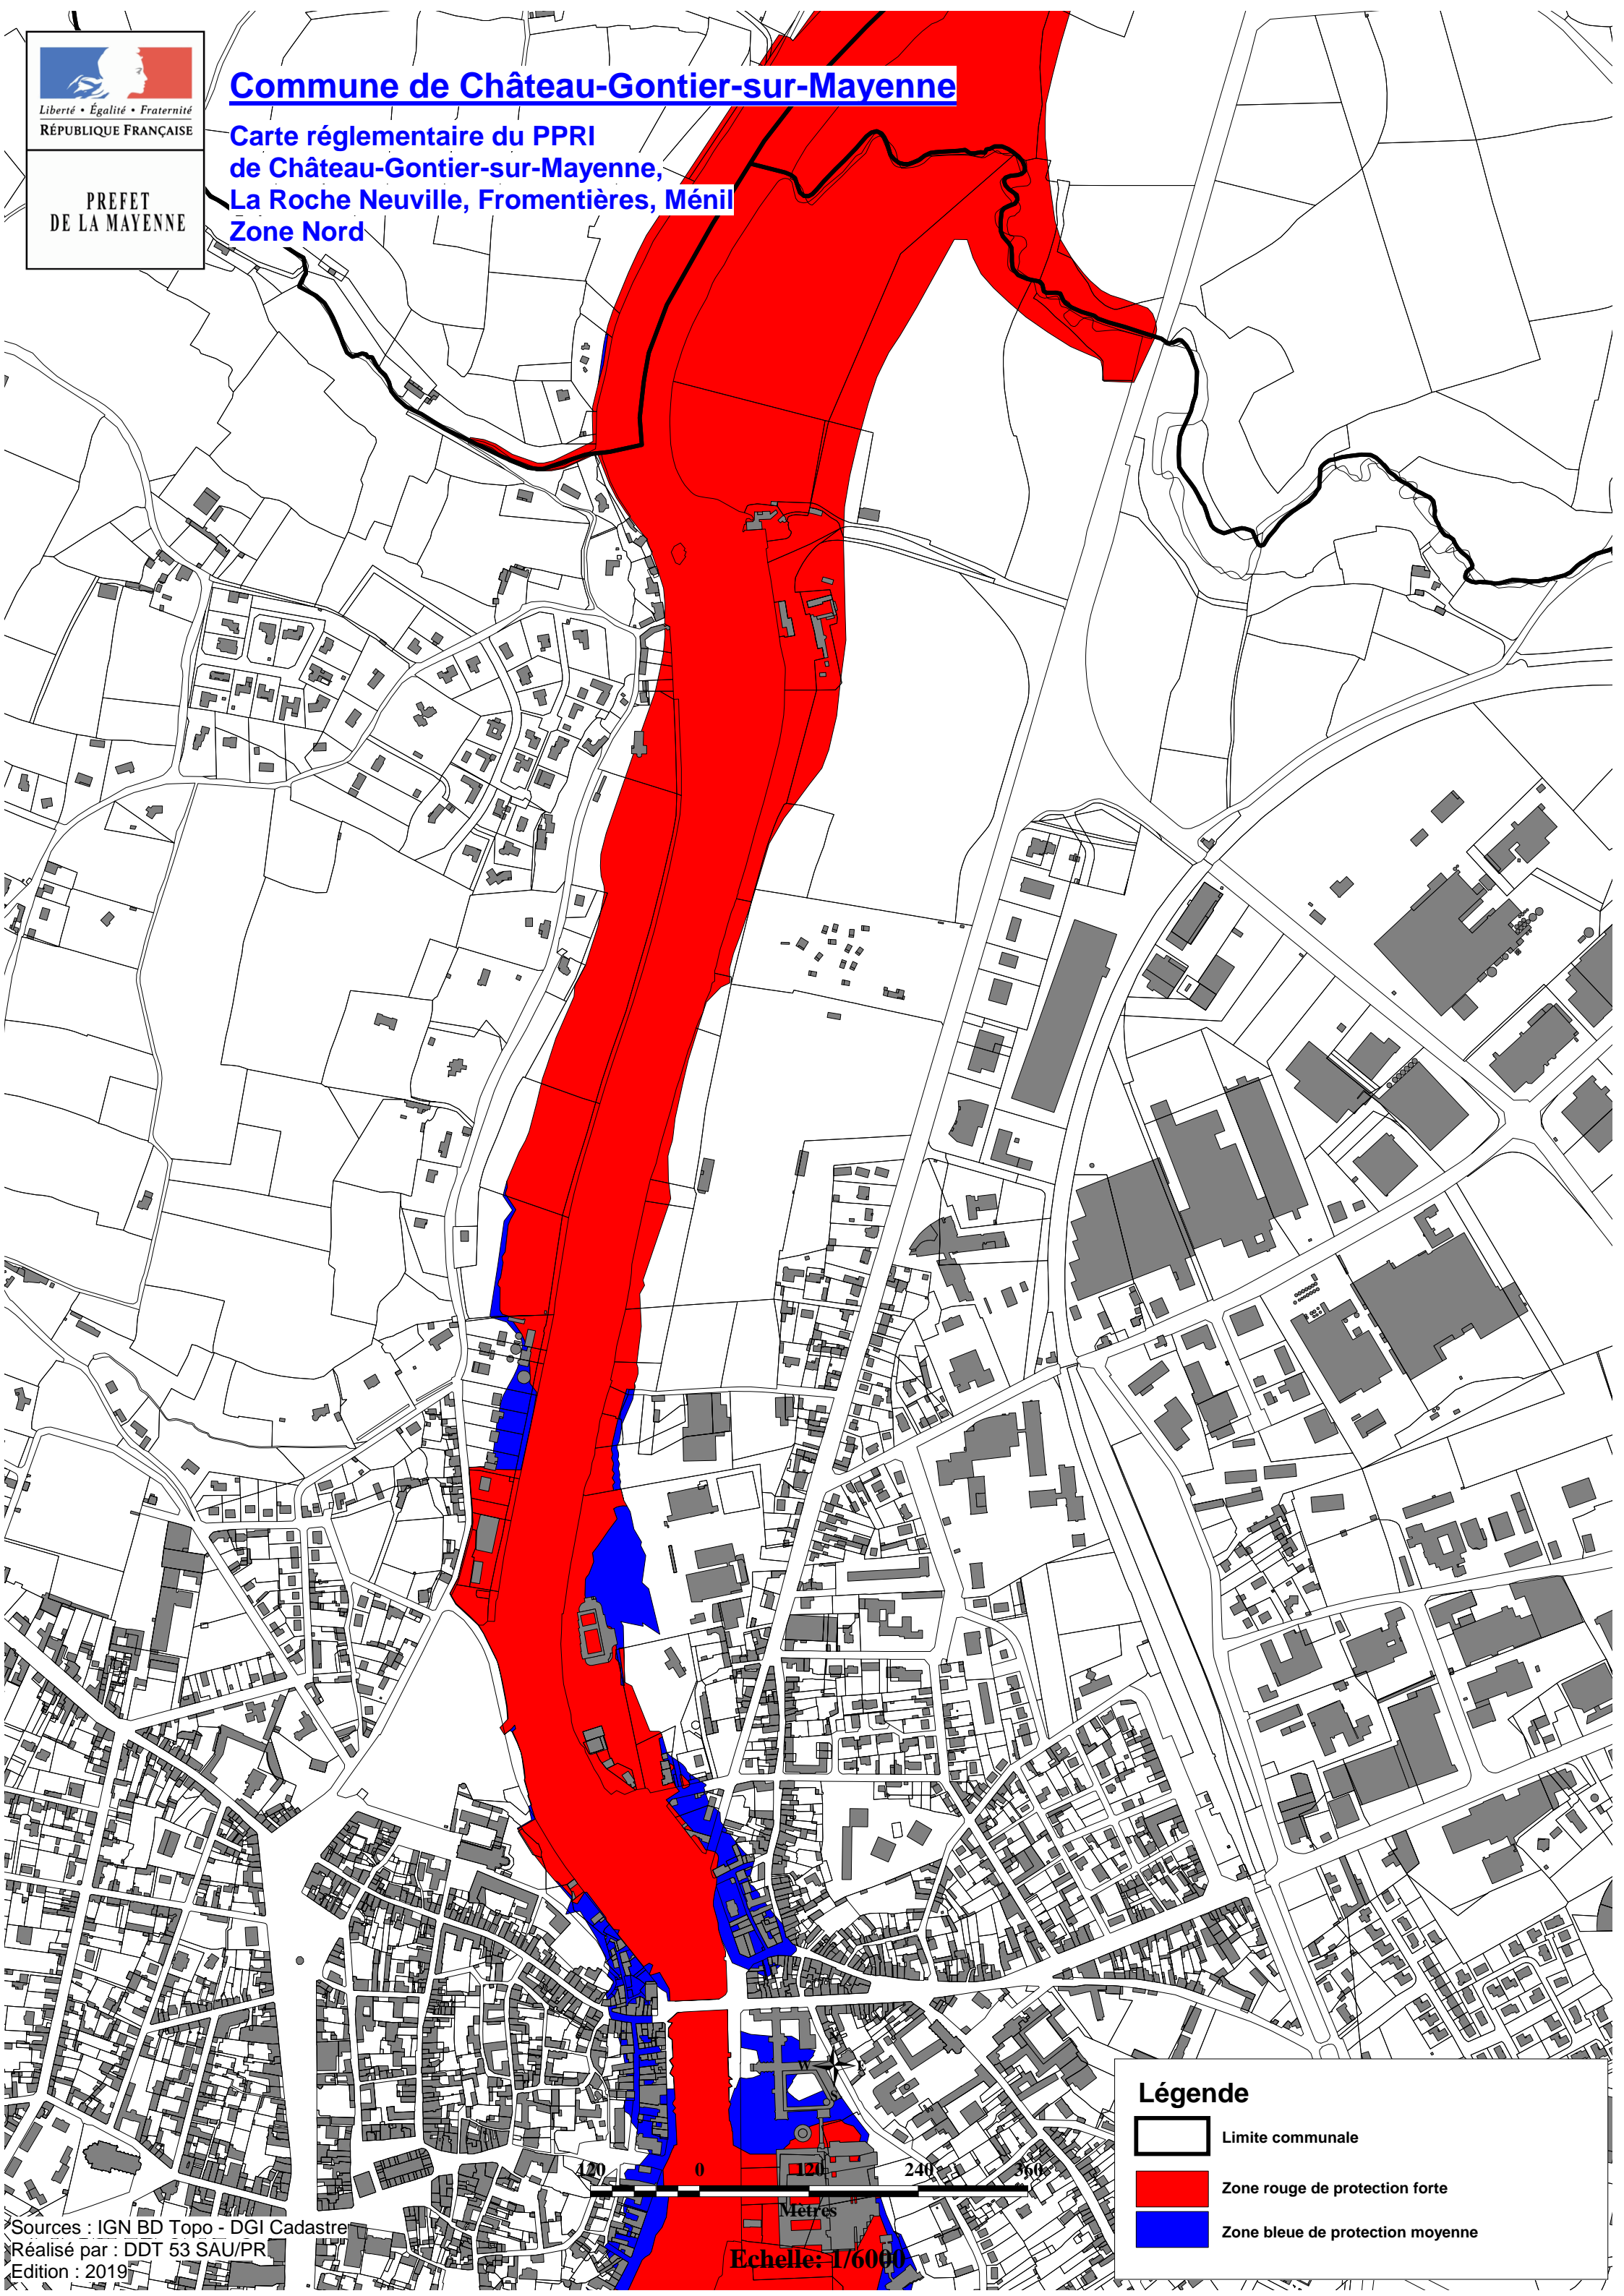

# Commune de Château-Gontier-sur-Mayenne

Carte réglementaire du PPRI  
de Château-Gontier-sur-Mayenne,  
La Roche Neuville, Fromentières, Ménil  
Zone Nord

## Légende

- Limite communale
- Zone rouge de protection forte
- Zone bleue de protection moyenne