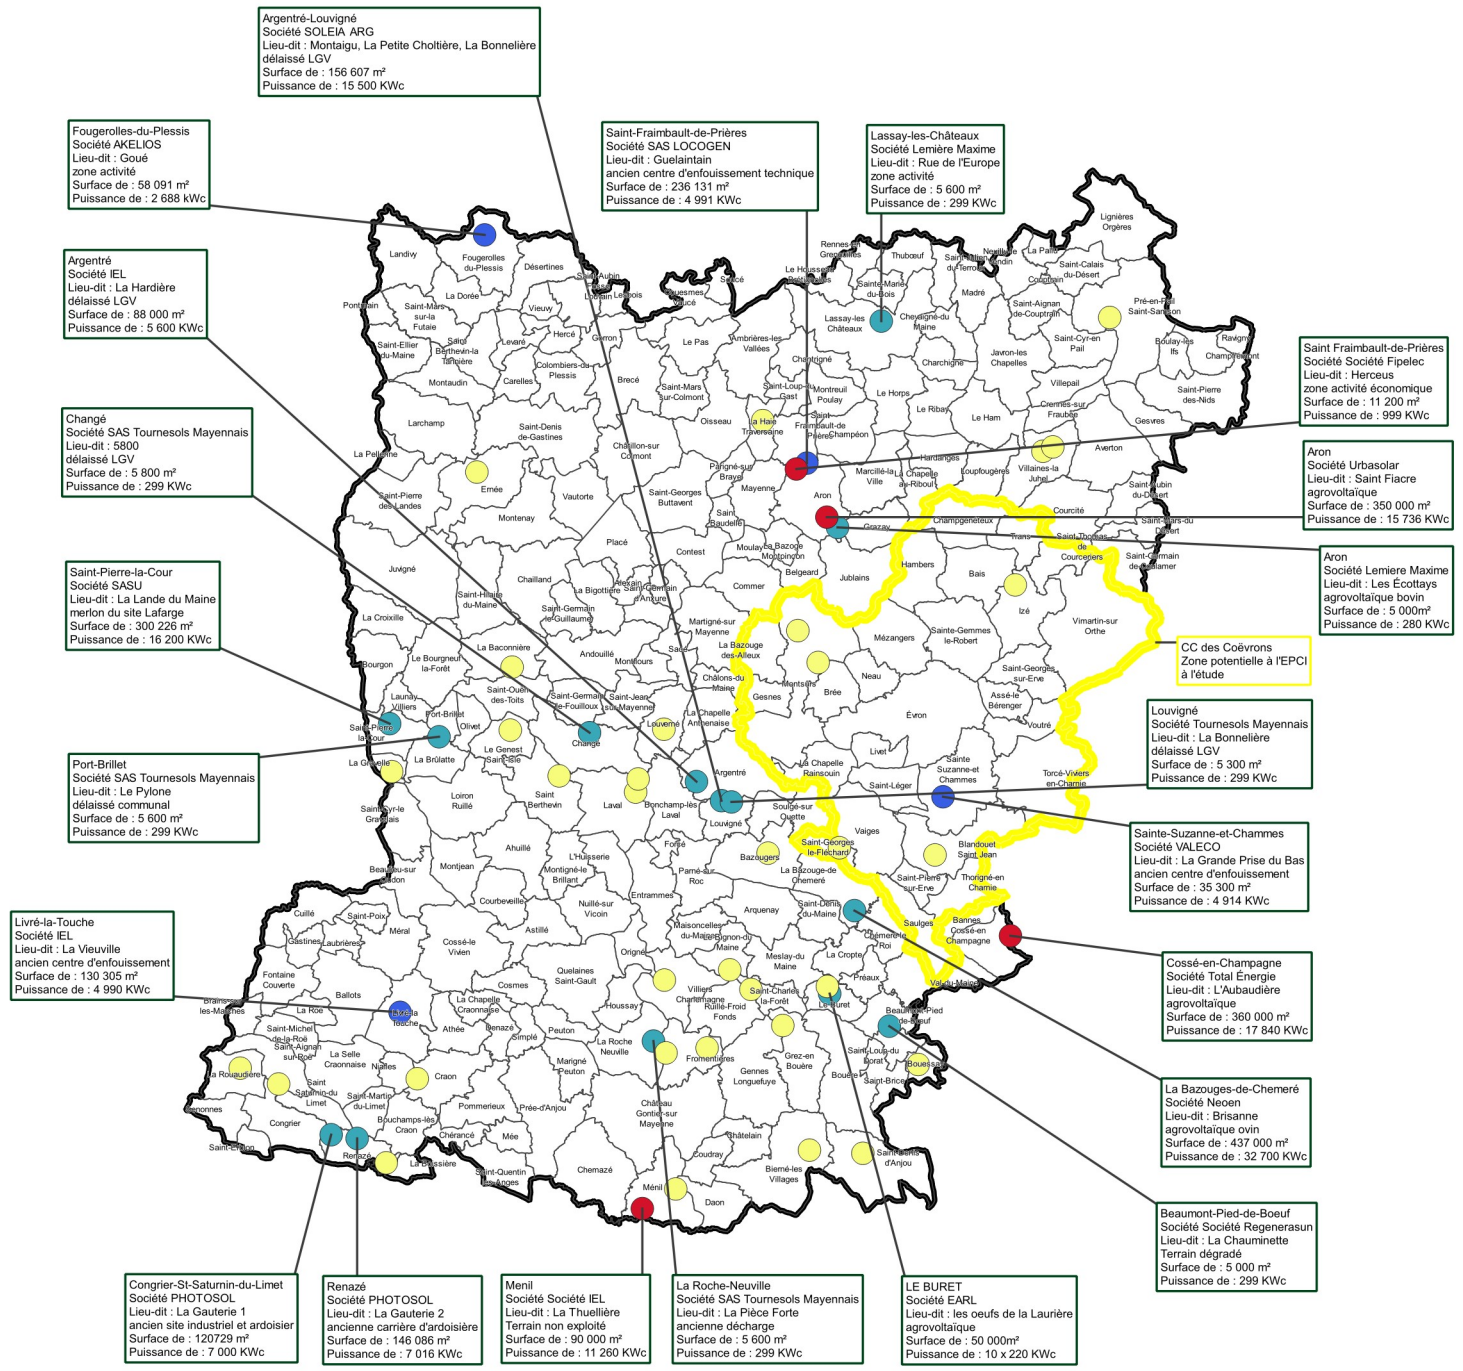

PRÉFÈTE DE LA MAYENNE Carte des centrales photovoltaïques au sol

Liberté
Égalité
Fraternité

Centrales photovoltaïques au sol

- en fonctionnement (4)
- autorisée (14)
- en cours d'instruction (4)
- à l'étude (34)

Sources : DDT 53/SAU
Élaboration : DDT 53 SMT/GÉO-CT
Édition janvier 2024